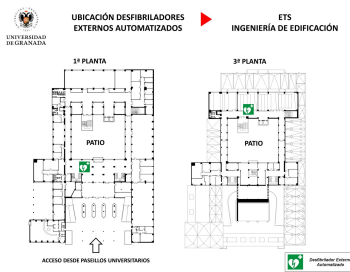

Centro de Actividades Deportivas de Fuentenueva

Este Centro dispone de cinco DEAs ubicados en las instalaciones indicadas en el plano adjunto (además de los instalados en el Edif. Politécnico):

ETS Ingeniería de Caminos, Canales y Puertos (E. Politécnico)

Este centro dispone de un DEA instalado junto a la conserjería de la entrada desde la F. de Ciencias en la planta baja:

ETS Ingeniería de la Edificación

Este centro dispone de dos DEAs instalados, uno junto a la conserjería de la entrada desde los Pasillos Universitarios en la primera planta y otro en el pasillo a la salida de los ascensores en la 3ª planta.