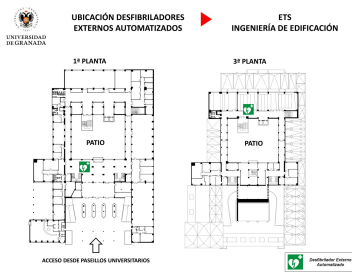

Centro de Actividades Deportivas de Fuentenueva

Este Centro dispone de cinco DEAs ubicados en las instalaciones indicadas en el plano adjunto (además de los instalados en el Edif. Politécnico):

ETS Ingeniería de Caminos, Canales y Puertos (E. Politécnico)

Este centro dispone de un DEA instalado junto a la conserjería de la entrada desde la F. de Ciencias en la planta baja:

ETS Ingeniería de la Edificación

Este centro dispone de dos DEAs instalados, uno junto a la conserjería de la entrada desde los Paseillos Universitarios en la primera planta y otro en el pasillo a la salida de los ascensores en la 3ª planta.