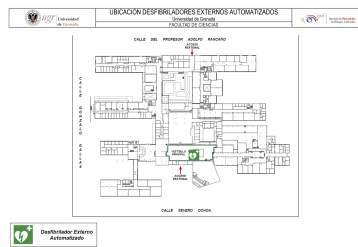

UNIVERSIDAD DE GRANADA

Servicio de Salud y
Prevención

Campus de Fuentenueva

Facultad de Ciencias

Edificio Mecenas

<http://ssp.ugr.es/>

Página 1

Copyright© 2024 Universidad de Granada