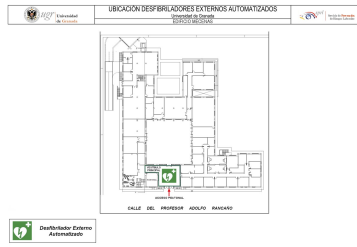

Centro de Actividades Deportivas de Fuentenueva

Este Centro dispone de cinco DEAs ubicados en las instalaciones indicadas en el plano adjunto (además de los instalados en el Edif. Politécnico):