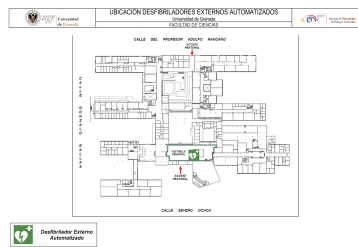

UNIVERSIDAD DE GRANADA

Servicio de Salud y
Prevención

Campus de Fuentenueva

Facultad de Ciencias

Edificio Mecenaz

<http://ssp.ugr.es/>

Página 1

Copyright© 2024 Universidad de Granada