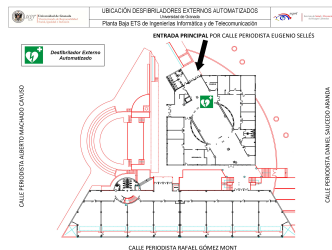

UNIVERSIDAD DE GRANADA

Servicio de Salud y
Prevención

Campus de Aynadamar

Escuela Técnica Superior de Ingenierías Informática y Telecomunicación

Centro de Investigación en Tecnologías de la Información y las Comunicaciones (CITIC)

El CITIC tiene un DEA instalado en el pasillo de la planta baja, cercano a la entrada principal.

<http://ssp.ugr.es/>